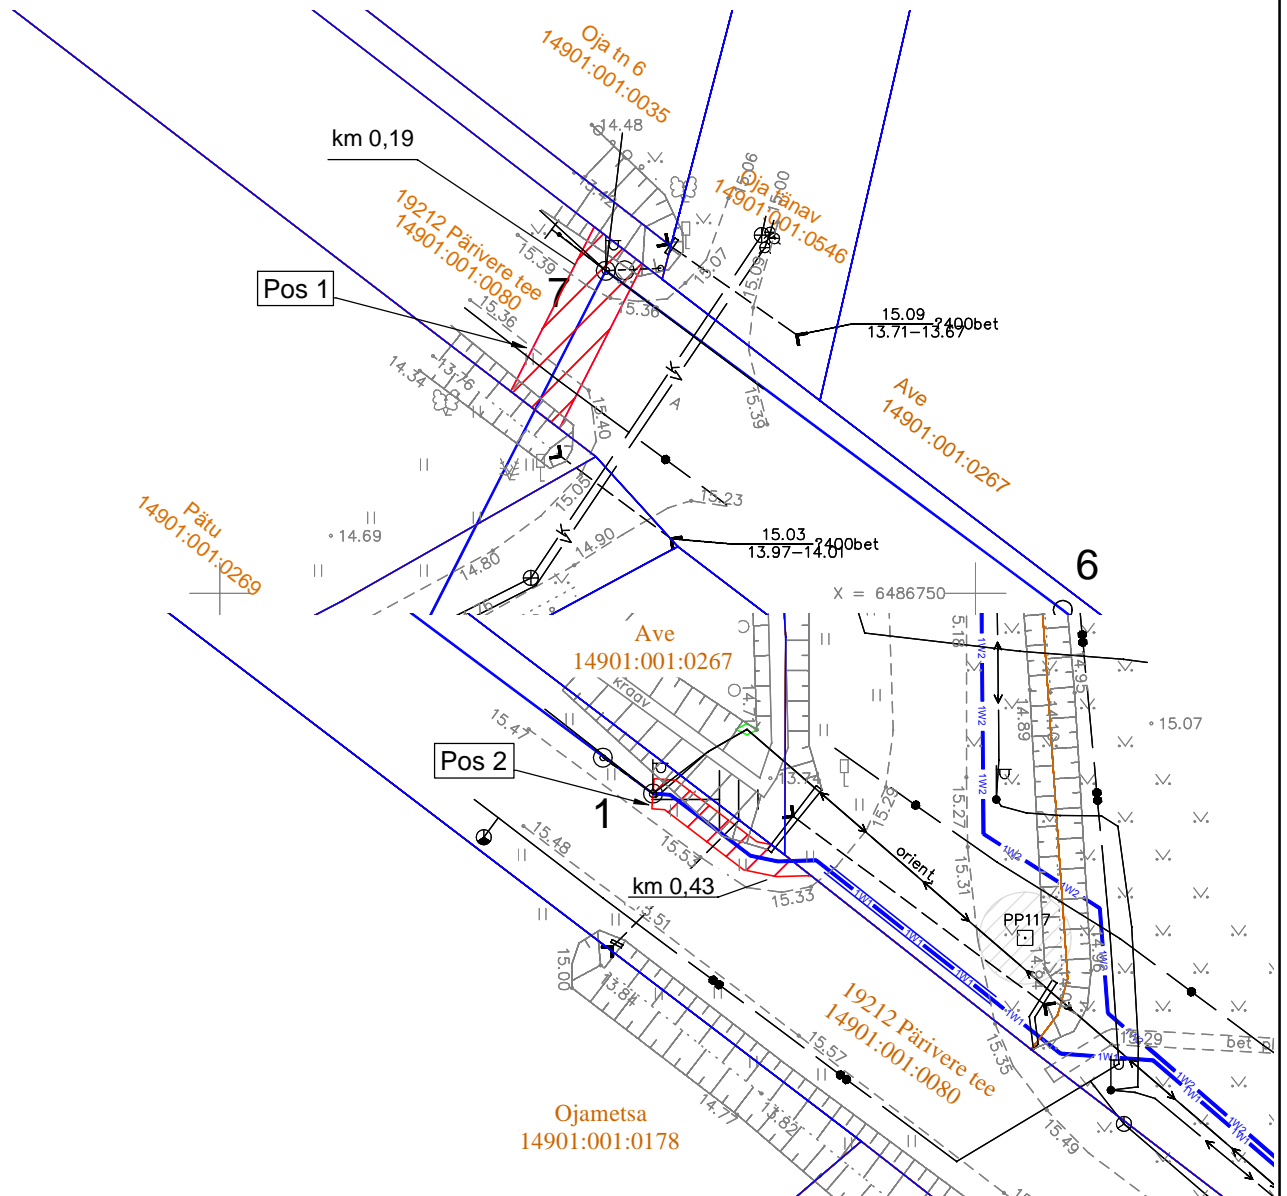

Isikliku kasutusõiguse ala plaan  
 19212 Pärivere tee kinnistu r.o. 6405450 k.ü. 14901:001:0080  
 Are alevik Tori vald Pärnu maakond

1:500

Tingmärke

-  Kasutusõiguse ala 70 m<sup>2</sup>
-  Projekteeritud 0,4 kV maakaabelliini 450N torus
-  Projekteeritud 0,4 kV õhuliin
-  Ol. ol MP maakaabelliin
-  Ol. ol sidetrass
-  Katastriüksuse piir

Jrk nr	IKÕala Pos nr (plaani)	Kinnistu registriosade number	Katastriüksuse tunnus, nimi ja sihtotstarve	Asukoht riigitee (nr ja nimi) suhtes (lõigu algus ja lõpp km)	Ala pindala ruutmeetrites m <sup>2</sup>
1.	1	6405450	14901:001:0080, 19212 Pärivere tee, transpordimaa	19212 Pärivere tee km 0,19	49
2.	2	6405450	14901:001:0080, 19212 Pärivere tee, transpordimaa	19212 Pärivere tee km 0,43	21